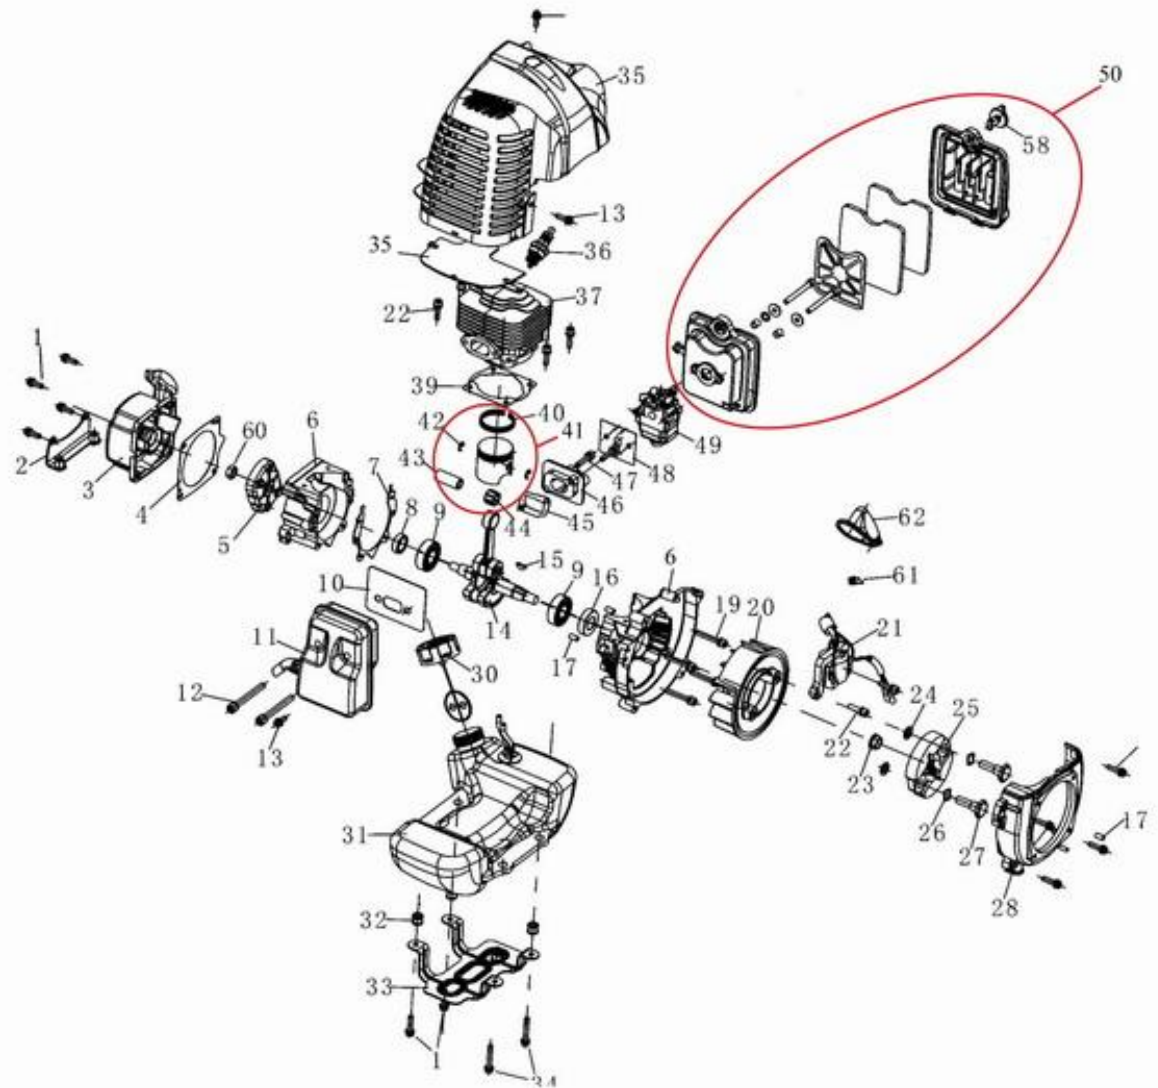

GROUND DRILL-3 engine spare parts

Art. №	RUS name	Name
GD3E03	стартер	starter assy
GD3E04	проставка стартера	washer
GD3E05	чашка стартера	starter plate
GD3E06	крышка картера левая, правая	crank case A + B
GD3E07	прокладка картера	gasket
GD3E08	сальник левый	seal
GD3E09	подшипник коленвала	bearing
GD3E10	прокладка глушителя	gasket
GD3E11	глушитель	muffler
GD3E14	коленвал	crank shaft
GD3E15	шпонка маховика	half clip
GD3E16	сальник правый	seal
GD3E20	маховик	fly wheel
GD3E21	катушка зажигания	coil assy
GD3E25	сцепление	clutch assy
GD3E27	болт сцепления (2 шт)	clutch screw
GD3E28	крышка сцепления	clutch cover
GD3E30	крышка бензобака	fuel tank cap
GD3E31	бензобак	fuel tank
GD3E33	держатель бензобака	fuel tank root
GD3E35	крышка цилиндра	up cover
GD3E36	свеча зажигания	spark plug
GD3E37	цилиндр	cylinder
GD3E39	прокладка цилиндра	cylinder gasket
GD3E40	кольцо поршневое (2 шт)	piston ring
GD3E 41	поршень (40, 41, 42, 43, 44)	piston
GD3E42	стопор пальца (2 шт)	piston nut clip
GD3E43	палец поршневой	piston nut
GD3E44	вкладыш шатуна	needle cage
GD3E45	прокладка проставки	gasket
GD3E46	проставка карбюратора	adopt
GD3E48	прокладка карбюратора	gasket
GD3E49	карбюратор	carburetor
GD3E50	фильтр воздушный	air filter assy

Art. №	RUS name	Name
GD3G01	чашка сцепления	clutch drum
GD3G02	сальник	big oil seal
GD3G06	подшипник	bearing
GD3G07	вал винтовой	ow shaft
GD3G08	корпус редуктора	gear case
GD3G19	сальник	seal
GD3G20	штуцер	air butum
GD3G13	шестерня	gear wheel
GD3G15	вал шнека	output shaft
GD3G17	прокладка редуктора	gasket
GD3G18	крышка редуктора	gear case cover
GD3G25	демпфер резиновый	rubber AVS
GD3G31	рукоятка	handle form
GD3G32	ручка резиновая	rubber handle
GD3G33	рычаг дросселя с тросом	throttle assy

Ground Drill-3 Gear